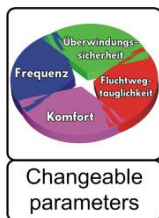

- ✓ Durchganggeschützter Fahrradteil
- ✓ Einfache Montage
- ✓ Vandalismus-sicher
- ✓ Ein- oder Zweirichtungs-Betrieb
- ✓ Eingangsrichtung änderbar
- ✓ Langlebige Qualität
- ✓ Integrierte LOGITURN-Steuerung
- ✓ Wartungsfreie Mechanik
- ✓ Durchgangszählung
- ✓ Gut zugängliche Elektronik